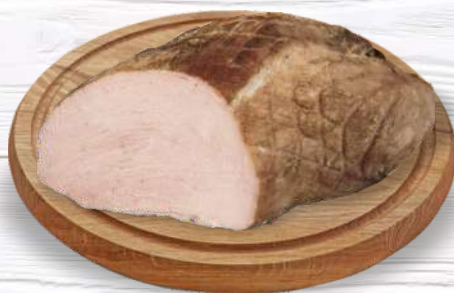

**OFERTA HANDLOWA WAŻNA OD 30.09 DO 09.10.2024 LUB DO WYCZERPANIA ZAPASÓW**

Dołącz do nas na Facebooku

Szynka krucha

43,99 kg

Szynka Chłopska

42,99 kg

Szynka Gosposi

36,99 kg

Szynka staropolska

34,99 kg

Szyneczka drobiowa

32,99 kg

Schab soczysty

37,99 kg

Rogal Krakowski

33,99 kg