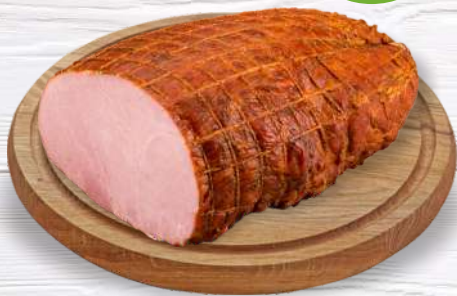

Szynka staropolska

43,99 kg